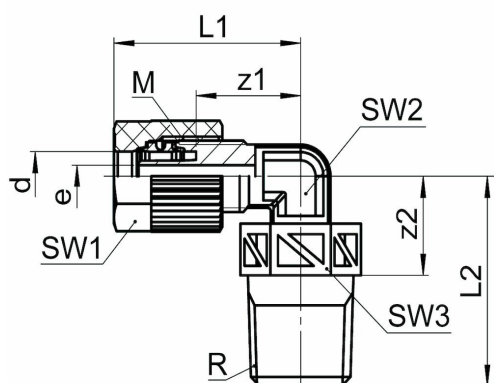

SO 32421 - Albue 90° utv. gjenge

Beskrivelse

- Albue PA
- Utvendig gjenge
- PN 10

Med forbehold om konstruksjonsendringer og tekniske endringer. Kan endres uten varsel

GPA Flowsystem A/S

Regnbueveien 9

NO-1405 Langhus

+47 (0)64-85 68 00

info@gpa.no

gpa.no

SO 32421 - Albue 90° utv. gjenge

Teknisk spesifikasjon

Artikkelnr	d	R	bar	e	M	SW1	SW2	L1	L2	z1/z2
1682401100	6/4	1/8"	10	2.8	10 x 1	12	8	25	19	14/11
1682401110	6/4	1/4"	10	2.8	10 x 1	12	8	25	24.5	14/12,5
1682401160	8/6	1/8"	10	4.8	12 x 1	14	10	26.5	20	14,5/12
1682401170	8/6	1/4"	10	4.8	12 x 1	14	10	26.5	25.5	14,5/13,5
1682401270	10/8	1/4"	10	6.6	14 x 1	17	12	30	26.5	16/14,5
1682401280	10/8	3/8"	10	6.6	14 x 1	17	12	29.5	27	15,5/15
1682401320	10/7	1/4"	10	5.6	14 x 1	17	12	30	26.5	16/14,5
1682401330	10/7	3/8"	10	5.6	14 x 1	17	12	30	27	16/15
1682401380	12/10	1/4"	10	8	16 x 1	19	13	32.5	27.5	16/15,5
1682401390	12/10	3/8"	10	8	16 x 1	19	13	32.5	28	16/16
1682401400	12/10	1/2"	10	8	16 x 1	19	13	32.5	35.5	16/19,5
1682401410	12/9	1/4"	10	7	16 x 1	19	13	32.5	27.5	16/15,5

Teknisk spesifikasjon

Artikkelnr	d	R	bar	e	M	SW1	SW2	L1	L2	z1/z2
1682401412	12/9	3/8"	10	7	16 x 1	19	13	32.5	28	16/16
1682401414	12/9	1/2"	10	7	16 x 1	19	13	32.5	35.5	16/19,5
1682402100	6/4	1/8"	10	2.8	10 x 1	12	8	25	21	14/11
1682402110	6/4	1/4"	10	2.8	10 x 1	12	8	25	26.5	14/12,5
1682402160	8/6	1/8"	10	4.8	12 x 1	14	10	26.5	22	14,5/12
1682402170	8/6	1/4"	10	4.8	12 x 1	14	10	26.5	27.5	14,5/13,5
1682402270	10/8	1/4"	10	6.6	14 x 1	17	12	30	28.5	16/14,5
1682402280	10/8	3/8"	10	6.6	14 x 1	17	12	30	29	15/15,5
1682402320	10/7	1/4"	10	5.6	14 x 1	17	12	30	28.5	16/14,5
1682402330	10/7	3/8"	10	5.6	14 x 1	17	12	30	29	16/15