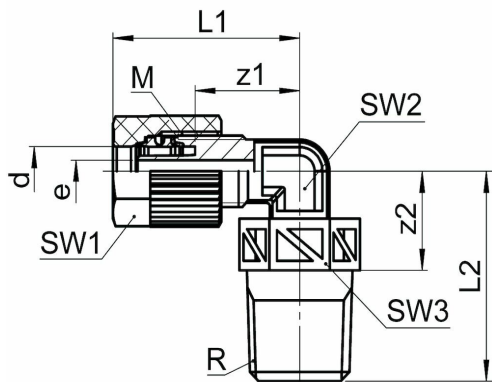

SO 32421 - Albue 90° utv. gjenge

Beskrivelse

- Albue PA
- Utvendig gjenge
- PN 10

Med forbehold om konstruksjonsendringer og tekniske endringer. Kan endres uten varsel

GPA Flowsystem A/S

Regnbueveien 9

NO-1405 Langhus

+47 (0)64-85 68 00

info@gpa.no

gpa.no

SO 32421 - Albue 90° utv. gjenge

Teknisk spesifikasjon

Artikkelnr	d	R	bar	e	M	SW1	SW2	L1	L2	z1/z2
1682401100	6/4	1/8"	10	2.8	10 x 1	12	8	25	19	14/11
1682401110	6/4	1/4"	10	2.8	10 x 1	12	8	25	24.5	14/12,5
1682401160	8/6	1/8"	10	4.8	12 x 1	14	10	26.5	20	14,5/12
1682401170	8/6	1/4"	10	4.8	12 x 1	14	10	26.5	25.5	14,5/13,5
1682401270	10/8	1/4"	10	6.6	14 x 1	17	12	30	26.5	16/14,5
1682401280	10/8	3/8"	10	6.6	14 x 1	17	12	29.5	27	15,5/15
1682401320	10/7	1/4"	10	5.6	14 x 1	17	12	30	26.5	16/14,5
1682401330	10/7	3/8"	10	5.6	14 x 1	17	12	30	27	16/15
1682401380	12/10	1/4"	10	8	16 x 1	19	13	32.5	27.5	16/15,5
1682401390	12/10	3/8"	10	8	16 x 1	19	13	32.5	28	16/16
1682401400	12/10	1/2"	10	8	16 x 1	19	13	32.5	35.5	16/19,5
1682401410	12/9	1/4"	10	7	16 x 1	19	13	32.5	27.5	16/15,5

Teknisk spesifikasjon

Artikkelnr	d	R	bar	e	M	SW1	SW2	L1	L2	z1/z2
1682401412	12/9	3/8"	10	7	16 x 1	19	13	32.5	28	16/16
1682401414	12/9	1/2"	10	7	16 x 1	19	13	32.5	35.5	16/19,5
1682402100	6/4	1/8"	10	2.8	10 x 1	12	8	25	21	14/11
1682402110	6/4	1/4"	10	2.8	10 x 1	12	8	25	26.5	14/12,5
1682402160	8/6	1/8"	10	4.8	12 x 1	14	10	26.5	22	14,5/12
1682402170	8/6	1/4"	10	4.8	12 x 1	14	10	26.5	27.5	14,5/13,5
1682402270	10/8	1/4"	10	6.6	14 x 1	17	12	30	28.5	16/14,5
1682402280	10/8	3/8"	10	6.6	14 x 1	17	12	30	29	15/15,5
1682402320	10/7	1/4"	10	5.6	14 x 1	17	12	30	28.5	16/14,5
1682402330	10/7	3/8"	10	5.6	14 x 1	17	12	30	29	16/15